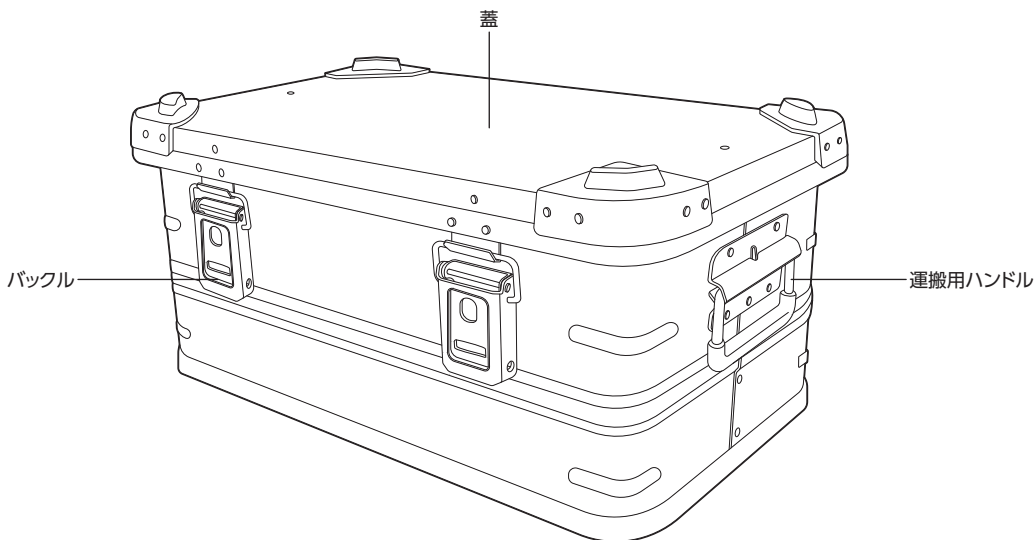

商品説明

- ・ スチール製より軽く、サビにくく、プラスチック製よりも丈夫、紫外線でやられにくいアルミ製コンテナです。
- ・ キャンプや登山用品など、アウトドアギアの収納や運搬用としてはもちろんですが、おもちゃや雑貨の収納、インテリアとしてもおすすめです。
- ・ 蓋は、スタッキングを安定させる突起、開きすぎを防止するストラップがついています。
- ・ 蓋との接地面には閉じた時に衝撃を吸収するクッションがついています。
- ・ 両サイドに運搬用ハンドル、蓋を固定するバックルは南京錠などでロック可能です。

各部名称

お問い合わせ先

■カスタマーサービス

故障と思われるときや商品についての問い合わせは、カスタマーサービスまでご連絡ください。

[TEL] 048-501-7873

[受付時間] 平日9:00~18:00

[ホームページ] <http://www.astro-p.co.jp>

■販売元

株式会社 ワールドツール

〒369-1106 埼玉県深谷市白草台2909-50

※住所、電話番号、受付時間が、予告なく変更になることがありますので、ご了承ください。

※上記電話番号が利用できない場合は、お買い求めの販売店へご連絡ください。