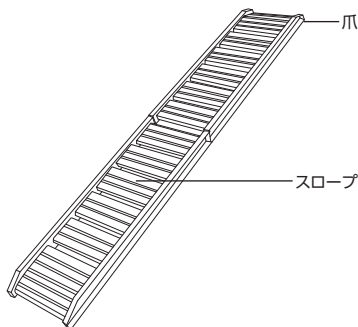

製品使用上のご注意

警告

- 積み下ろしは必ず2名以上で行ってください。
- 積載車およびバイクのエンジンは、必ず切った状態で積み下ろしをしてください。

重要

- 雨、風、直射日光が防げる屋内で保管してください。
- 本製品が汚れた際は水道水で洗い流してください。汚れがひどい場合は、中性洗剤とスポンジを使用し、洗い流してください。洗い流した後は、完全に乾燥させてから保管してください。
- 定期的に可動部に注油してください。

製品仕様

商品型番	AP071118	重量	7.1kg	耐荷重	200kg
商品コード	2007000011188	爪長さ	20mm	材質	アルミニウム
全長	1820mm(展開時)	スロープ長	1795mm		
本体サイズ	L930×W295×H155mm(折畳時)	スロープ幅	250mm		

製品特徴

- ・ 二輪車などを積載車へ載せたり、降ろしたりする際に使用するラダーです。
- ・ 持ち運びやすく、使わない時はコンパクトにできる折畳式です。
- ・ 積載車に引っ掛けることで、ズレ落ちを防止する爪がついています。

各部名称