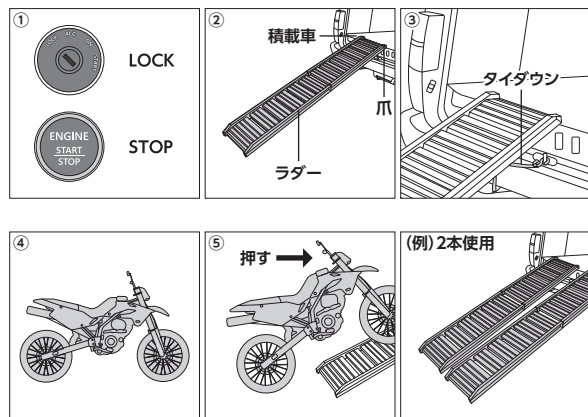

使用方法

- ① 積載車は必ずエンジンを停止させ、駐車ブレーキを掛けてください。
  オートマチック車はギヤを「P」レンジに、マニュアル車はギヤを「ニュートラル」にします。積載車のイグニッションキーまたはスイッチを「OFF」にしてください
- ② 本製品を開き、爪を積載車の荷台に乗せます。
- ③ タイダウン(別売)を使用し、本製品と積載車を繋ぐように固定してください。
- ④ 積み込む車両のギヤがニュートラルになっており、エンジンが停止していることを確認します。
- ⑤ 積載する車両の横に立ち、ブレーキがかけられるようにハンドルをしっかり握り、車両を押します。
  1名がハンドルを握り、もう1名が車両の後ろから押し、積み込みしてください。
  下ろす際は1名が車両のブレーキをゆっくり掛けながら、もう1名が車両を後ろから支え、下がります。
  本製品を2本同時に使用すると、より安全で確実な車両の積み下ろしが可能です。
  ATVなどの四輪車は、2本同時に使用してください。