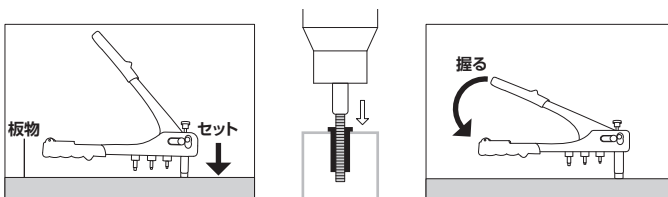

■各部名称

■マンドレル、ノーズピースの取り付け、取り外し

①ノーズピースを取り外します。

②スピンドルを押さえながらマンドレルを手または付属のレンチを使って締めます。

※逆ネジになっているので締め込む方向をよく確認してください。

※使用するアルミナットに適合するマンドレルを使用してください。

③ノーズピースを締めます。

※②で選んだマンドレルに適合するノーズピースを使用してください。

※取り外しは逆の手順で行ってください。

■使用方法

- 1 アルミナットに合わせたマンドレル、ノーズピースを本体に取り付けます。アルミナットに合わせた下穴を、対象の板に開けます。

- 2 アルミナットをマンドレルに取り付け、対象物の下穴に挿入します。
※アルミナットは図のようにマンドレルの先端に合わせてください。

- 3 ハンドルをゆっくり握ります。ハンドルが固くなったらカシメ完了です。
※ハンドルを握りすぎるとマンドレルやアルミナット、対象物破損の原因になりますので、力加減は十分注意してください。
※アルミナットのサイズや対象物の厚さによって、握り具合や必要な力が変わります。
※M3、M4のマンドレルは径が細いため、力を掛け過ぎると折損する恐れがあるので、作業は慎重に行ってください。