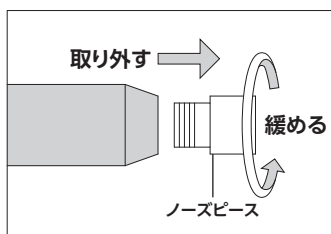

AP080047

ハンドナッターキット 取扱説明書

商品型番	AP080047
商品コード	2008000000479
全長	255mm
重量	630g
適合ナット材質	アルミニウム
対応サイズ	M3-0.5/M4-0.7/M5-0.8/M6-1.0
キット内容	ハンドナッター、専用レンチ ノーズピース/マンドレルM3-0.5、M4-0.7、M5-0.8、M6-1.0、 アルミナットM3-0.5、M4-0.7、M5-0.8、M6-1.0×各10

●商品改良のため、主要機能および形状などは、予告なく変更する場合がありますので、ご了承ください。

注意事項

- ・使用方法を熟知してからご使用ください。
- ・使用前、使用中に異常を感じたら、速やかに使用を中止してください。
- ・本来の目的以外へのご使用は、お止めください。
- ・スチールナット、ステンレスナットには使用できません。
- ・M3、M4のマンドレルは径が細いため、力を掛け過ぎると折損する恐れがあるので、作業は慎重に行ってください。
- ・必ず、ナットのサイズに合った下穴を開けてください。
- ・ハンドルの可動部に、手や指を挟まないよう注意してください。
- ・マンドレルとノーズピースはサイズが一致したものをご使用ください。
- ・施工面に対して本体をアルミナットやマンドレルは垂直にして作業を行ってください。
- ・ナットのカシメが完了した時点で本体を握り込むのを止めてください。マンドレルが破損する恐れがあります。
- ・マンドレルの本体側は逆ネジになっています。
- ・この商品での規定外の使用による機器の破損や、ケガなどに関しましては、当社は一切の責任を負いかねますのでご了承ください。

■各部名称

■マンドレル、ノーズピースの取り付け、取り外し

①ノーズピースを取り外します。

②スピンドルを押さえながらマンドレルを手または付属のレンチを使って締めます。

※逆ネジになっているので締め込む方向をよく確認してください。

※使用するアルミナットに適合するマンドレルを使用してください。

③ノーズピースを締めます。

※②で選んだマンドレルに適合するノーズピースを使用してください。

※取り外しは逆の手順で行ってください。

■使用方法

- 1 アルミナットに合わせたマンドレル、ノーズピースを本体に取り付けます。アルミナットに合わせた下穴を、対象の板に開けます。

- 2 アルミナットをマンドレルに取り付け、対象物の下穴に挿入します。
※アルミナットは図のようにマンドレルの先端に合わせてください。

- 3 ハンドルをゆっくり握ります。ハンドルが固くなったらカシメ完了です。
※ハンドルを握りすぎるとマンドレルやアルミナット、対象物破損の原因になりますので、力加減は十分注意してください。
※アルミナットのサイズや対象物の厚さによって、握り具合や必要な力が変わります。
※M3、M4のマンドレルは径が細いため、力を掛け過ぎると折損する恐れがあるので、作業は慎重に行ってください。