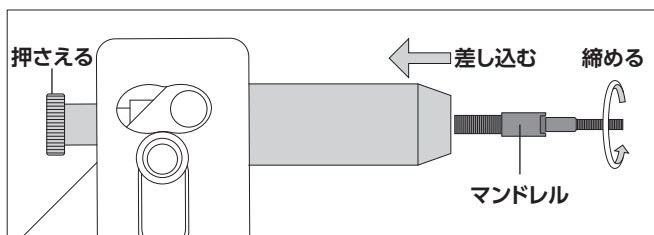

AP080047

ハンドナッターキット 取扱説明書

商品型番	AP080047
商品コード	2008000000479
全長	255mm
重量	630g
適合ナット材質	アルミニウム
対応サイズ	M3-0.5/M4-0.7/M5-0.8/M6-1.0
キット内容	ハンドナッター、専用レンチ ノーズピース/マンドレルM3-0.5、M4-0.7、M5-0.8、M6-1.0、 アルミナットM3-0.5、M4-0.7、M5-0.8、M6-1.0×各10

●商品改良のため、主要機能および形状などは、予告なく変更する場合がありますので、ご了承ください。

注意事項

- ・使用方法を熟知してからご使用ください。
- ・使用前、使用中に異常を感じたら、速やかに使用を中止してください。
- ・本来の目的以外へのご使用は、お止めください。
- ・スチールナット、ステンレスナットには使用できません。
- ・M3、M4のマンドレルは径が細いため、力を掛け過ぎると折損する恐れがあるので、作業は慎重に行ってください。
- ・必ず、ナットのサイズに合った下穴を開けてください。
- ・ハンドルの可動部に、手や指を挟まないよう注意してください。
- ・マンドレルとノーズピースはサイズが一致したものをご使用ください。
- ・施工面に対して本体をアルミナットやマンドレルは垂直にして作業を行ってください。
- ・ナットのカシメが完了した時点で本体を握り込むのを止めてください。マンドレルが破損する恐れがあります。
- ・マンドレルの本体側は逆ネジになっています。
- ・この商品での規定外の使用による機器の破損や、ケガなどに関しましては、当社は一切の責任を負いかねますのでご了承ください。

■各部名称

■マンドレル、ノーズピースの取り付け、取り外し

①ノーズピースを取り外します。

②スピンドルを押さえながらマンドレルを手または付属のレンチを使って締めます。

※逆ネジになっているので締め込む方向をよく確認してください。

※使用するアルミナットに適合するマンドレルを使用してください。

③ノーズピースを締めます。

※②で選んだマンドレルに適合するノーズピースを使用してください。

※取り外しは逆の手順で行ってください。

■使用方法

- 1 アルミナットに合わせたマンドレル、ノーズピースを本体に取り付けます。アルミナットに合わせた下穴を、対象の板に開けます。

- 2 アルミナットをマンドレルに取り付け、対象物の下穴に挿入します。
※アルミナットは図のようにマンドレルの先端に合わせてください。

- 3 ハンドルをゆっくり握ります。ハンドルが固くなったらカシメ完了です。
※ハンドルを握りすぎるとマンドレルやアルミナット、対象物破損の原因になりますので、力加減は十分注意してください。
※アルミナットのサイズや対象物の厚さによって、握り具合や必要な力が変わります。
※M3、M4のマンドレルは径が細いため、力を掛け過ぎると折損する恐れがあるので、作業は慎重に行ってください。