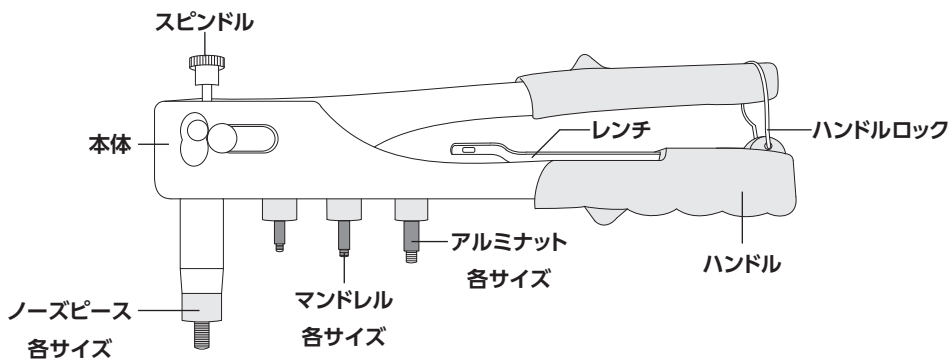

AP080047

ハンドナッターキット 取扱説明書

商品型番	AP080047
商品コード	2008000000479
全長	255mm
重量	630g
適合ナット材質	アルミニウム
対応サイズ	M3-0.5/M4-0.7/M5-0.8/M6-1.0
キット内容	ハンドナッター、専用レンチ ノーズピース/マンドレルM3-0.5、M4-0.7、M5-0.8、M6-1.0、 アルミナットM3-0.5、M4-0.7、M5-0.8、M6-1.0×各10

●商品改良のため、主要機能および形状などは、予告なく変更する場合がありますので、ご了承ください。

注意事項

- ・使用方法を熟知してからご使用ください。
- ・使用前、使用中に異常を感じたら、速やかに使用を中止してください。
- ・本来の目的以外へのご使用は、お止めください。
- ・スチールナット、ステンレスナットには使用できません。
- ・M3、M4のマンドレルは径が細いため、力を掛け過ぎると折損する恐れがあるので、作業は慎重に行ってください。
- ・必ず、ナットのサイズに合った下穴を開けてください。
- ・ハンドルの可動部に、手や指を挟まないよう注意してください。
- ・マンドレルとノーズピースはサイズが一致したものをご使用ください。
- ・施工面に対して本体をアルミナットやマンドレルは垂直にして作業を行ってください。
- ・ナットのカシメが完了した時点で本体を握り込むのを止めてください。マンドレルが破損する恐れがあります。
- ・マンドレルの本体側は逆ネジになっています。
- ・この商品での規定外の使用による機器の破損や、ケガなどに関しましては、当社は一切の責任を負いかねますのでご了承ください。

■各部名称

■マンドレル、ノーズピースの取り付け、取り外し

①ノーズピースを取り外します。

②スピンドルを押さえながらマンドレルを手または付属のレンチを使って締めます。

※逆ネジになっているので締め込む方向をよく確認してください。

※使用するアルミナットに適合するマンドレルを使用してください。

③ノーズピースを締めます。

※②で選んだマンドレルに適合するノーズピースを使用してください。

※取り外しは逆の手順で行ってください。

■使用方法

- 1 アルミナットに合わせたマンドレル、ノーズピースを本体に取り付けます。アルミナットに合わせた下穴を、対象の板に開けます。

- 2 アルミナットをマンドレルに取り付け、対象物の下穴に挿入します。
※アルミナットは図のようにマンドレルの先端に合わせてください。

- 3 ハンドルをゆっくり握ります。ハンドルが固くなったらカシメ完了です。
※ハンドルを握りすぎるとマンドレルやアルミナット、対象物破損の原因になりますので、力加減は十分注意してください。
※アルミナットのサイズや対象物の厚さによって、握り具合や必要な力が変わります。
※M3、M4のマンドレルは径が細いため、力を掛け過ぎると折損する恐れがあるので、作業は慎重に行ってください。