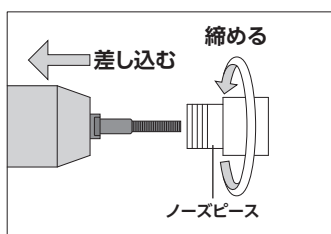

■各部名称

■マンドレル、ノーズピースの取り付け、取り外し

①ノーズピースを取り外します。

②スピンドルを押さえながらマンドレルを手または付属のレンチを使って締めます。

※逆ネジになっているので締め込む方向をよく確認してください。

※使用するアルミナットに適合するマンドレルを使用してください。

③ノーズピースを締めます。

※②で選んだマンドレルに適合するノーズピースを使用してください。

※取り外しは逆の手順で行ってください。

■使用方法

- 1 アルミナットに合わせたマンドレル、ノーズピースを本体に取り付けます。アルミナットに合わせた下穴を、対象の板に開けます。

- 2 アルミナットをマンドレルに取り付け、対象物の下穴に挿入します。
※アルミナットは図のようにマンドレルの先端に合わせてください。

- 3 ハンドルをゆっくり握ります。ハンドルが固くなったらカシメ完了です。
※ハンドルを握りすぎるとマンドレルやアルミナット、対象物破損の原因になりますので、力加減は十分注意してください。
※アルミナットのサイズや対象物の厚さによって、握り具合や必要な力が変わります。
※M3、M4のマンドレルは径が細いため、力を掛け過ぎると折損する恐れがあるので、作業は慎重に行ってください。