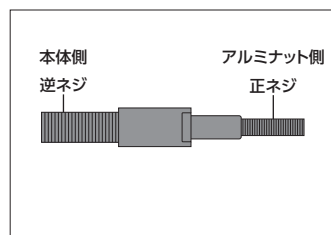

●商品改良のため、主要機能および形状などは、予告なく変更する場合がありますので、ご了承ください。

注意事項

- ・使用方法を熟知してからご使用ください。
- ・使用前、使用中に異常を感じたら、速やかに使用を中止してください。
- ・本来の目的以外へのご使用は、お止めください。
- ・スチールナット、ステンレスナットには使用できません。
- ・M3、M4のマンドレルは径が細いため、力を掛け過ぎると折損する恐れがあるので、作業は慎重に行ってください。
- ・必ず、ナットのサイズに合った下穴を開けてください。
- ・ハンドルの可動部に、手や指を挟まないよう注意してください。
- ・マンドレルとノーズピースはサイズが一致したものをご使用ください。
- ・施工面に対して本体をアルミナットやマンドレルは垂直にして作業を行ってください。
- ・ナットのカシメが完了した時点で本体を握り込むのを止めてください。マンドレルが破損する恐れがあります。
- ・マンドレルの本体側は逆ネジになっています。
- ・この商品での規定外の使用による機器の破損や、ケガなどに関しましては、当社は一切の責任を負いかねますのでご了承ください。

■各部名称

■マンドレル、ノーズピースの取り付け、取り外し

①ノーズピースを取り外します。

②スピンドルを押さえながらマンドレルを手または付属のレンチを使って締めます。

※逆ネジになっているので締め込む方向をよく確認してください。

※使用するアルミナットに適合するマンドレルを使用してください。

③ノーズピースを締めます。

※②で選んだマンドレルに適合するノーズピースを使用してください。

※取り外しは逆の手順で行ってください。

■使用方法

- 1 アルミナットに合わせたマンドレル、ノーズピースを本体に取り付けます。アルミナットに合わせた下穴を、対象の板に開けます。

- 2 アルミナットをマンドレルに取り付け、対象物の下穴に挿入します。
※アルミナットは図のようにマンドレルの先端に合わせてください。

- 3 ハンドルをゆっくり握ります。ハンドルが固くなったらカシメ完了です。
※ハンドルを握りすぎるとマンドレルやアルミナット、対象物破損の原因になりますので、力加減は十分注意してください。
※アルミナットのサイズや対象物の厚さによって、握り具合や必要な力が変わります。
※M3、M4のマンドレルは径が細いため、力を掛け過ぎると折損する恐れがあるので、作業は慎重に行ってください。