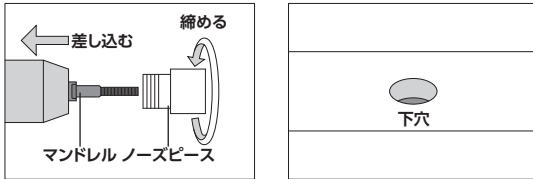

■各部名称

■マンドレル、ノーズピースの取り付け、取り外し

①ノーズピースを取り外します。

②スピンドルを押さえながらマンドレルを手または付属のレンチを使って締めます。

※逆ネジになっているので締め込む方向をよく確認してください。

※使用するアルミナットに適合するマンドレルを使用してください。

③ノーズピースを締めます。

※②で選んだマンドレルに適合するノーズピースを使用してください。

※取り外しは逆の手順で行ってください。

■使用方法

- 1 アルミナットに合わせたマンドレル、ノーズピースを本体に取り付けます。アルミナットに合わせた下穴を、対象の板に開けます。

- 2 アルミナットをマンドレルに取り付け、対象物の下穴に挿入します。
※アルミナットは図のようにマンドレルの先端に合わせてください。

- 3 ハンドルをゆっくり握ります。ハンドルが固くなったらカシメ完了です。
※ハンドルを握りすぎるとマンドレルやアルミナット、対象物破損の原因になりますので、力加減は十分注意してください。
※アルミナットのサイズや対象物の厚さによって、握り具合や必要な力が変わります。
※M3、M4のマンドレルは径が細いため、力を掛け過ぎると折損する恐れがあるので、作業は慎重に行ってください。