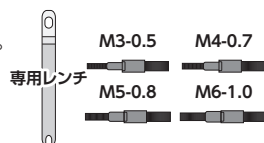

■各部名称

■マンドレル、ノーズピースの取り付け、取り外し

①ノーズピースを取り外します。

②スピンドルを押さえながらマンドレルを手または付属のレンチを使って締めます。

※逆ネジになっているので締め込む方向をよく確認してください。

※使用するアルミナットに適合するマンドレルを使用してください。

③ノーズピースを締めます。

※②で選んだマンドレルに適合するノーズピースを使用してください。

※取り外しは逆の手順で行ってください。

■使用方法

- 1 アルミナットに合わせたマンドレル、ノーズピースを本体に取り付けます。アルミナットに合わせた下穴を、対象の板に開けます。

- 2 アルミナットをマンドレルに取り付け、対象物の下穴に挿入します。
※アルミナットは図のようにマンドレルの先端に合わせてください。

- 3 ハンドルをゆっくり握ります。ハンドルが固くなったらカシメ完了です。
※ハンドルを握りすぎるとマンドレルやアルミナット、対象物破損の原因になりますので、力加減は十分注意してください。
※アルミナットのサイズや対象物の厚さによって、握り具合や必要な力が変わります。
※M3、M4のマンドレルは径が細いため、力を掛け過ぎると折損する恐れがあるので、作業は慎重に行ってください。