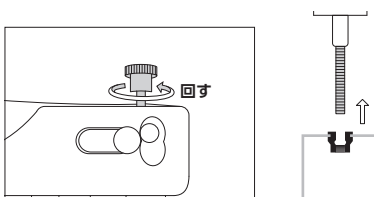

1. 4 スピンドルを回しアルミナットから取り外します。