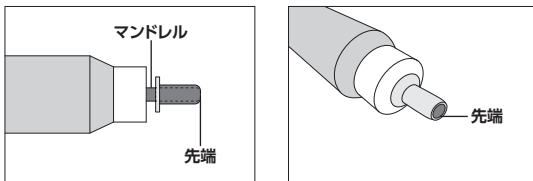

■各部名称

■マンドレル、ノーズピースの取り付け、取り外し

①ノーズピースを取り外します。

②スピンドルを押さえながらマンドレルを手または付属のレンチを使って締めます。

※逆ネジになっているので締め込む方向をよく確認してください。

※使用するアルミナットに適合するマンドレルを使用してください。

③ノーズピースを締めます。

※②で選んだマンドレルに適合するノーズピースを使用してください。

※取り外しは逆の手順で行ってください。

■使用方法

- 1 アルミナットに合わせたマンドレル、ノーズピースを本体に取り付けます。アルミナットに合わせた下穴を、対象の板に開けます。

- 2 アルミナットをマンドレルに取り付け、対象物の下穴に挿入します。
※アルミナットは図のようにマンドレルの先端に合わせてください。

- 3 ハンドルをゆっくり握ります。ハンドルが固くなったらカシメ完了です。
※ハンドルを握りすぎるとマンドレルやアルミナット、対象物破損の原因になりますので、力加減は十分注意してください。
※アルミナットのサイズや対象物の厚さによって、握り具合や必要な力が変わります。
※M3、M4のマンドレルは径が細いため、力を掛け過ぎると折損する恐れがあるので、作業は慎重に行ってください。