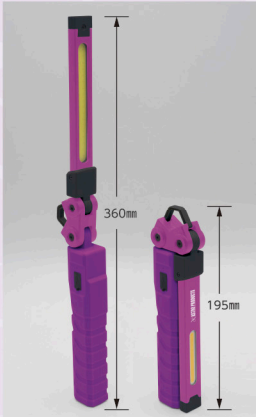

STYLESH 02

限定品 COB&SMD 充電式ワークライト

3つの光源を搭載した、折り畳み可能な充電式の作業用ライトです。
作業用ライトとして最大400lmの白色COBライト、ハンドライトとして便利な
先端のSMD、外側のCOBは約3000Kの暖色で、キャンプなどの照明として活躍します。

折り畳めばコンパクトなサイズ!!

- ・本体サイズ:W30×D48×H195mm
- ・重量:147g
- ・搭載LED:内側COB/外側COB/トップSMD
- ・内蔵バッテリー:リチウムイオンバッテリー
- ・バッテリー容量:1500mAh
- ・光束:約400lm(内側COB Hi)、約200lm(内側COB Lo)、約150lm(外側COB)、約60lm(トップSMD)
- ・色温度:約6500K(内側COB)、約3000K(外側COB)、約6800K(トップSMD)
- ・連続点灯時間:約2.5時間(内側COB Hi)、約5時間(内側COB Lo)、約5.5時間(外側COB)、約1.5時間(トップSMD)
- ・充電時間:約3時間15分(5V1Aアダプター使用時)

① パープル&ピンク WL889 (限定)

商品コード: 2005000008894

② グリーン&イエロー WL890 (限定)

商品コード: 2005000008900

吊り下げ用のフック

様々な角度に調節可能

暖色系の外側COB

USB Type-C
ケーブル付属

※充電器は別売りです。

各 **1,000円** (税抜)
1,100円 (税込)

STYLESH 03

限定品 マルチユースブランケット ハーフサイズ

様々な用途に使えることで人気のブランケットをハーフサイズにしました。
養生や敷布としてだけでなく、オシャレなデザインで、屋内やキャンプなどのアウトドアでも活躍します。
裏面は無地の黒で、用途によって使い分けが可能です。
中綿が寄りにくい、ウェーブ状の縫製加工が施されています。
両面、緑に織布を使用し、不織布のモデルより、耐摩耗性が向上しています。
汚れても、繰り返し洗濯ができます。

① ステンシル 総柄 MB133 (限定)

商品コード: 2016000011333

② ツール 総柄 MB134 (限定)

商品コード: 2016000011340

- ・本体サイズ:W90×D90cm
- ・重量:550g
- ・材質:ポリエステル、コットン

各 **780円** (税抜)
858円 (税込)