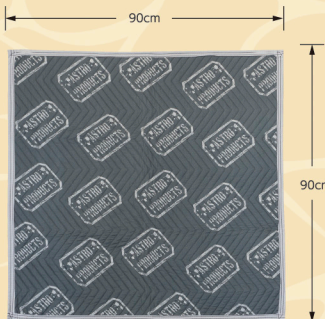

① パープル&ピンク WL889 (限定)

商品コード: 2005000008894

② グリーン&イエロー WL890 (限定)

商品コード: 2005000008900

吊り下げ用のフック

様々な角度に調節可能

暖色系の外側COB

USB Type-C
ケーブル付属

※充電器は別売りです。

各 **1,000円** (税抜)
1,100円 (税込)

STYLESH 03

限定品 マルチユースブランケット ハーフサイズ

様々な用途に使えることで人気のブランケットをハーフサイズにしました。
養生や敷布としてだけでなく、オシャレなデザインで、屋内やキャンプなどのアウトドアでも活躍します。
裏面は無地の黒で、用途によって使い分けが可能です。
中綿が寄りにくい、ウェーブ状の縫製加工が施されています。
両面、緑に織布を使用し、不織布のモデルより、耐摩耗性が向上しています。
汚れても、繰り返し洗濯ができます。

① ステンシル 総柄 MB133 (限定)

商品コード: 2016000011333

② ツール 総柄 MB134 (限定)

商品コード: 2016000011340

- ・本体サイズ:W90×D90cm
- ・重量:550g
- ・材質:ポリエステル、コットン

各 **780円** (税抜)
858円 (税込)