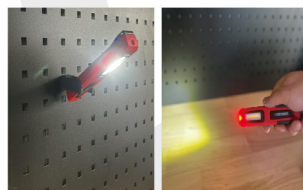

期間限定価格

税抜価格 2,600円

2,860円 《税込》

5月1日(木)から 3,630円 《税込》 税抜価格 3,300円

- ・本体サイズ:L115×W36×H23mm
- ・重量:95g
- ・搭載LED:SMD(先端)、COB(メイン)
- ・内蔵バッテリー:リチウムイオンバッテリー
- ・バッテリー電圧:3.7V
- ・バッテリー容量:750mAh
- ・光束:約50lm(SMD), 約50lm(COB Lo), 約200lm(COB Hi)
- ・色温度:約6500K
- ・連続点灯時間:約4時間(SMD), 約8時間(COB Lo), 約2時間(COB Hi)
- ・点灯パターン:OFF → SMD → COB Lo → COB Hi → OFF
- ・充電時間:約2.5時間
- ・本体機能:過充電防止、過放電防止、過電流保護、短絡保護、可動式スタンド
- ・材質:PA
- ・付属品:TYPE-C充電ケーブル

※写真と実際の商品とは、一部仕様が異なる場合があります。