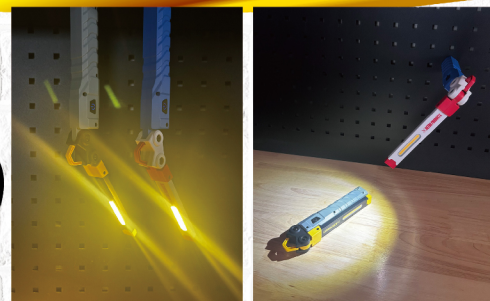

商品コード 2005000009372

AP COB&SMD 充電式 ワークライト
オスログレー&ブラック WL937(限定)

商品コード 2005000009389

AP COB&SMD 充電式 ワークライト
トリコロール WL938 (限定)

3つの光源を搭載した、折り畳み可能な充電式の作業用ライトです。作業用ライトとして最大400lmの白色COBライト、ハンドライトとして便利な先端のSMD、外側のCOBは約3000Kの暖色で、キャンプなどの照明として活躍します。2関節で展開することが可能で、フックや底部のマグネットで、様々な場所と角度で使用できます。

・本体サイズ:W30×D48×H195mm・重量:150g
・内蔵バッテリー-リチウムイオンバッテリー、3.7V、1500mAh
・光束:約400lm(内側COB Hi)、約200lm(内側COB Lo)、約150lm(外側COB)、約60lm(先端SMD)
・連続点灯時間:約2.5時間(内側COB Hi)、約5時間(内側COB Lo)、約5.5時間(外側COB)、約15時間(先端SMD)

限定モデル 税抜価格 各1,000円

《税込》
各1,100円

※写真と実際の商品とは、一部仕様が異なる場合があります。