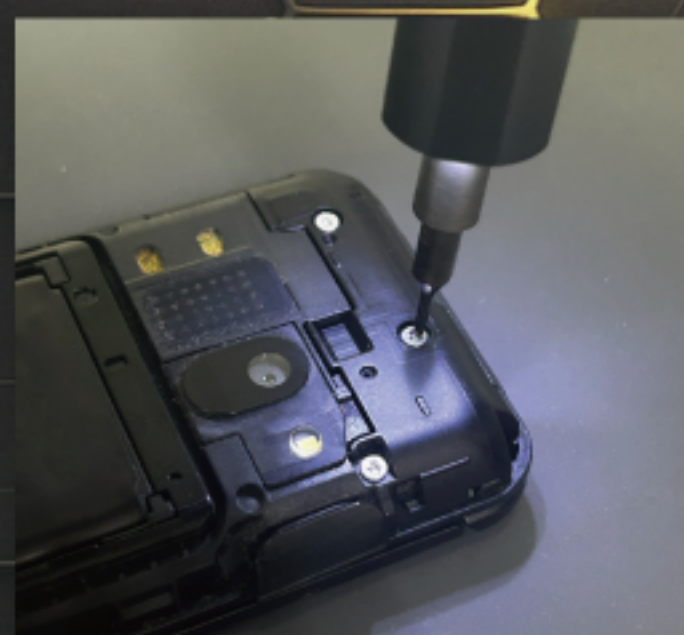

9種類41本のビットで、精密作業はお任せあれ!